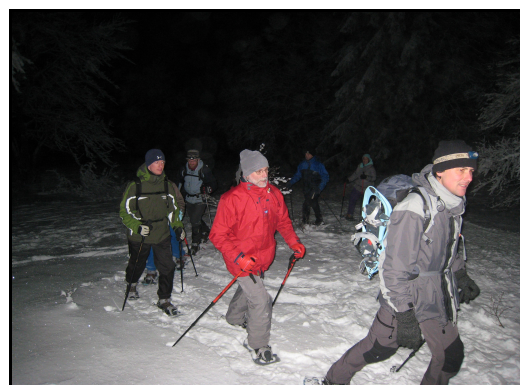

Bruno Muzzatti

Accompagnateur en montagne - guide naturaliste

BALADE EN RAQUETTES SOUS LA LUNE

AVEC REPAS EN FERME AUBERGE TYPIQUE

La nuit, la montagne retrouve son calme.
En toute liberté, nous ferons notre trace de nuit sous la lune.

La neige, la nuit, la lune...ambiance magique puis convivialité autour d'une bonne table

Durée : soirée.

Rythme adapté au niveau du groupe

Matériel de qualité fourni raquettes et bâtons

Encadrement par un accompagnateur en montagne - guide naturaliste