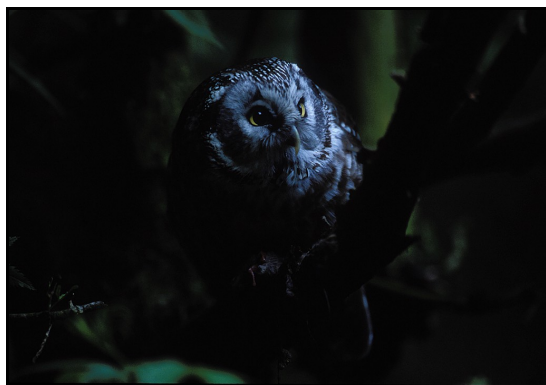

Bruno Muzzatti

Accompagnateur en montagne - guide naturaliste

BALADE EN RAQUETTES SOUS LA LUNE

AVEC REPAS EN FERME AUBERGE TYPIQUE

La nuit, la montagne retrouve son calme.
En toute liberté, nous ferons notre trace de nuit sous la lune.

La neige, la nuit, la lune...ambiance magique puis convivialité autour d'une bonne table

Durée : soirée.

Rythme adapté au niveau du groupe

Matériel de qualité fourni raquettes et bâtons

Encadrement par un accompagnateur en montagne - guide naturaliste